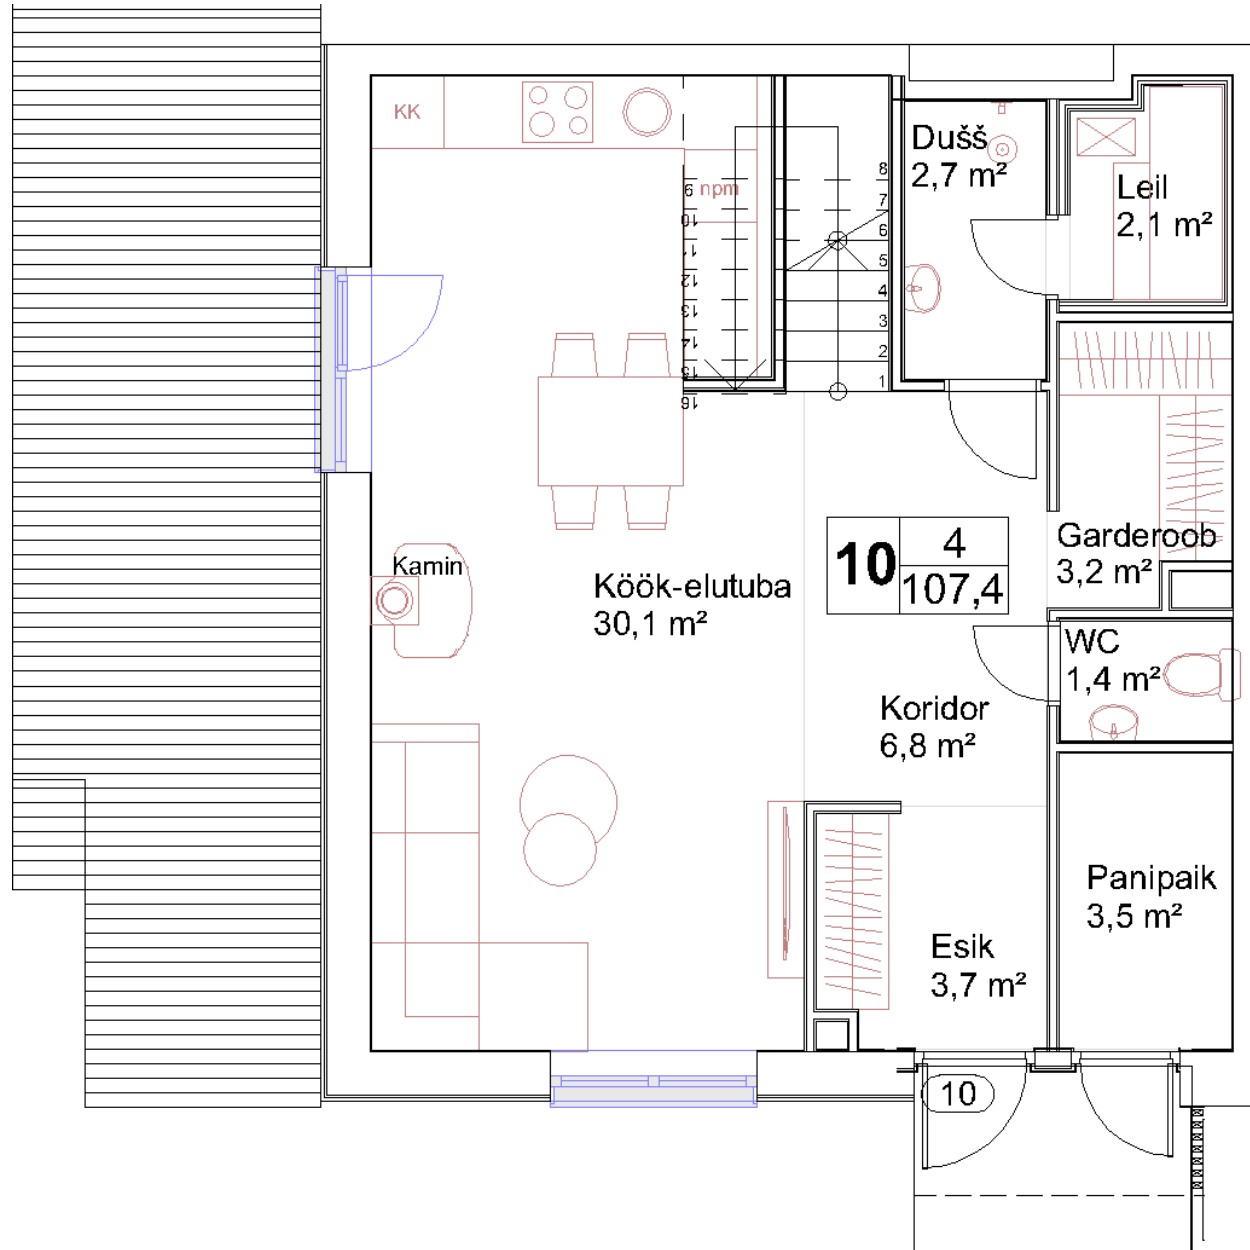

Korteri plaan

Jõeküla tee 18/1

Korter: 10

Korrus: 1,2

Tube: 4

Pind: 108 m²

Terrass: 21 m²

Korteri plaan

Jõeküla tee 18/1

Korter: 10

Korrus: 1,2

Tube: 4

Pind: 108 m²

Terrass: 21 m²