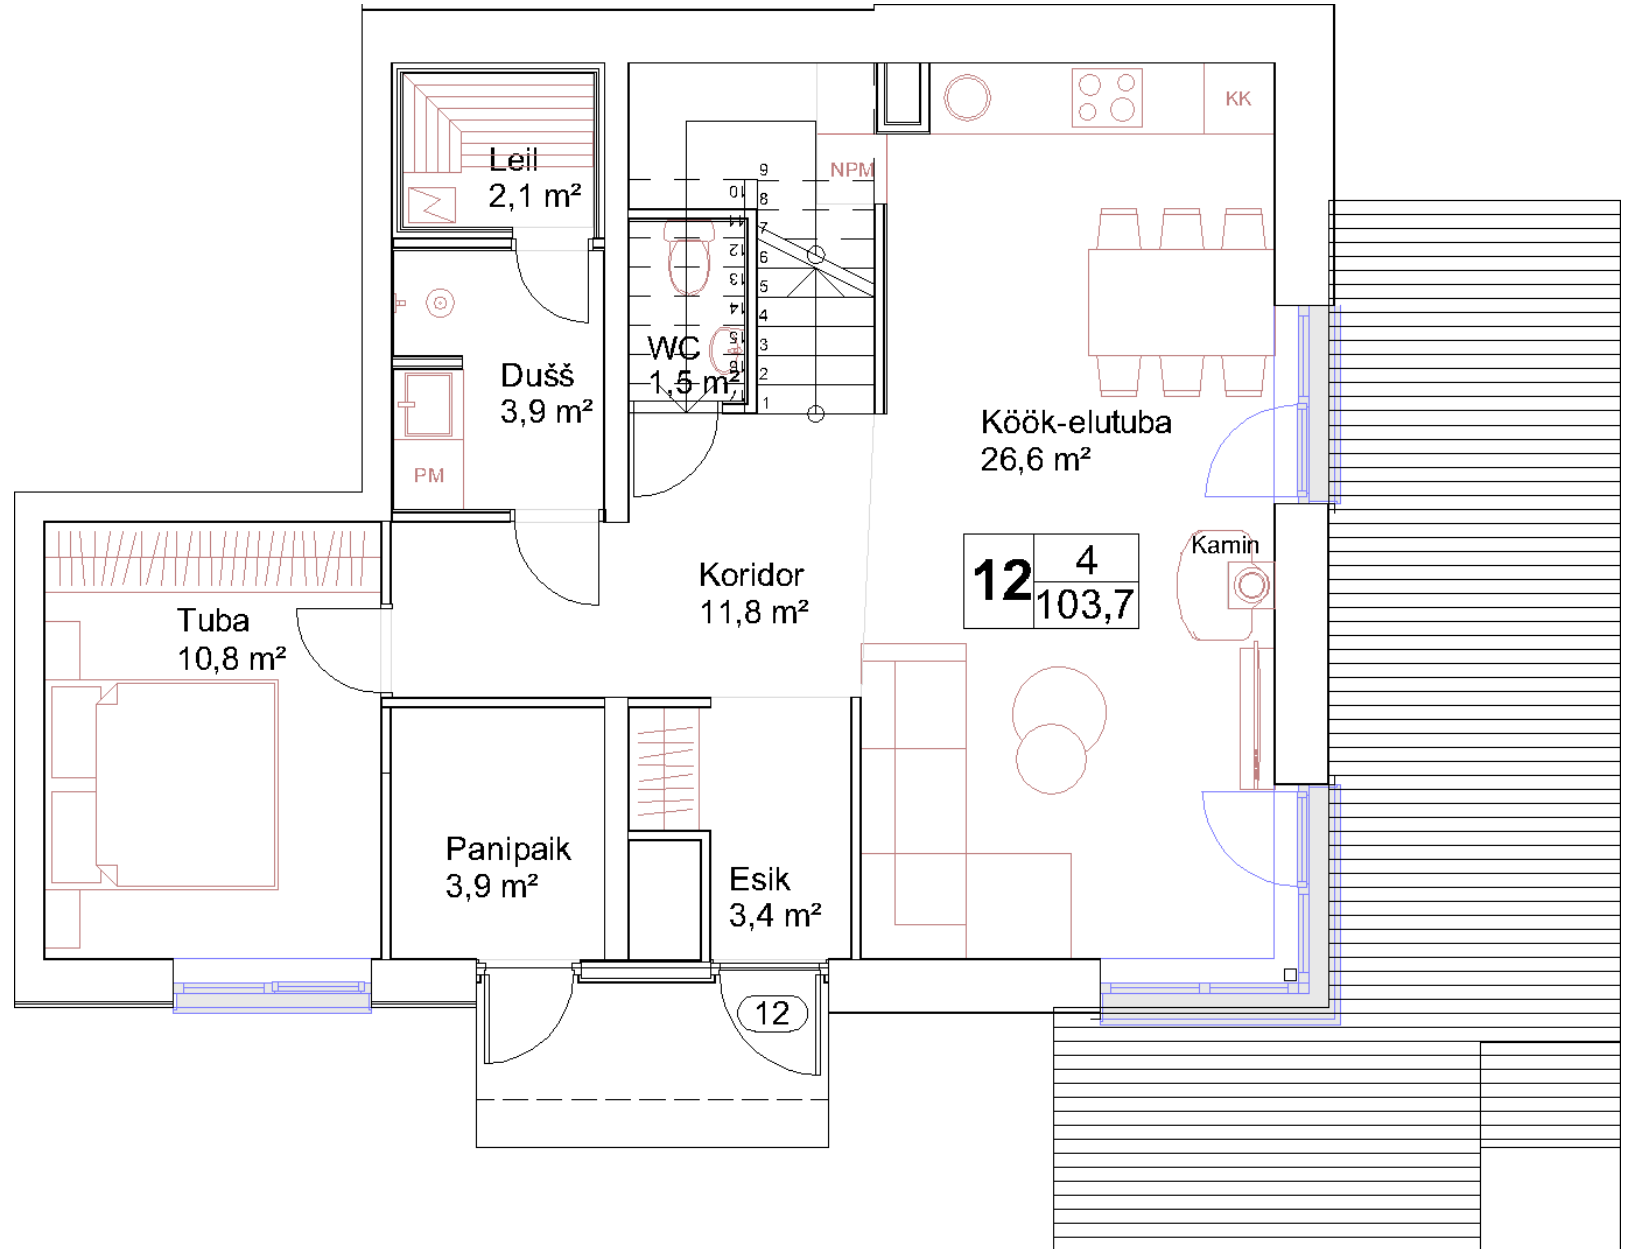

Korteri plaan

Jõeküla tee 18/1

Korter: 12

Korrus: 1,2

Tube: 4

Pind: 103,7 m²

Terrass: 26,2 m²

Korteri plaan

Jõeküla tee 18/1

Korter: 12

Korrus: 1,2

Tube: 4

Pind: 103,7 m²

Terrass: 26,2 m²