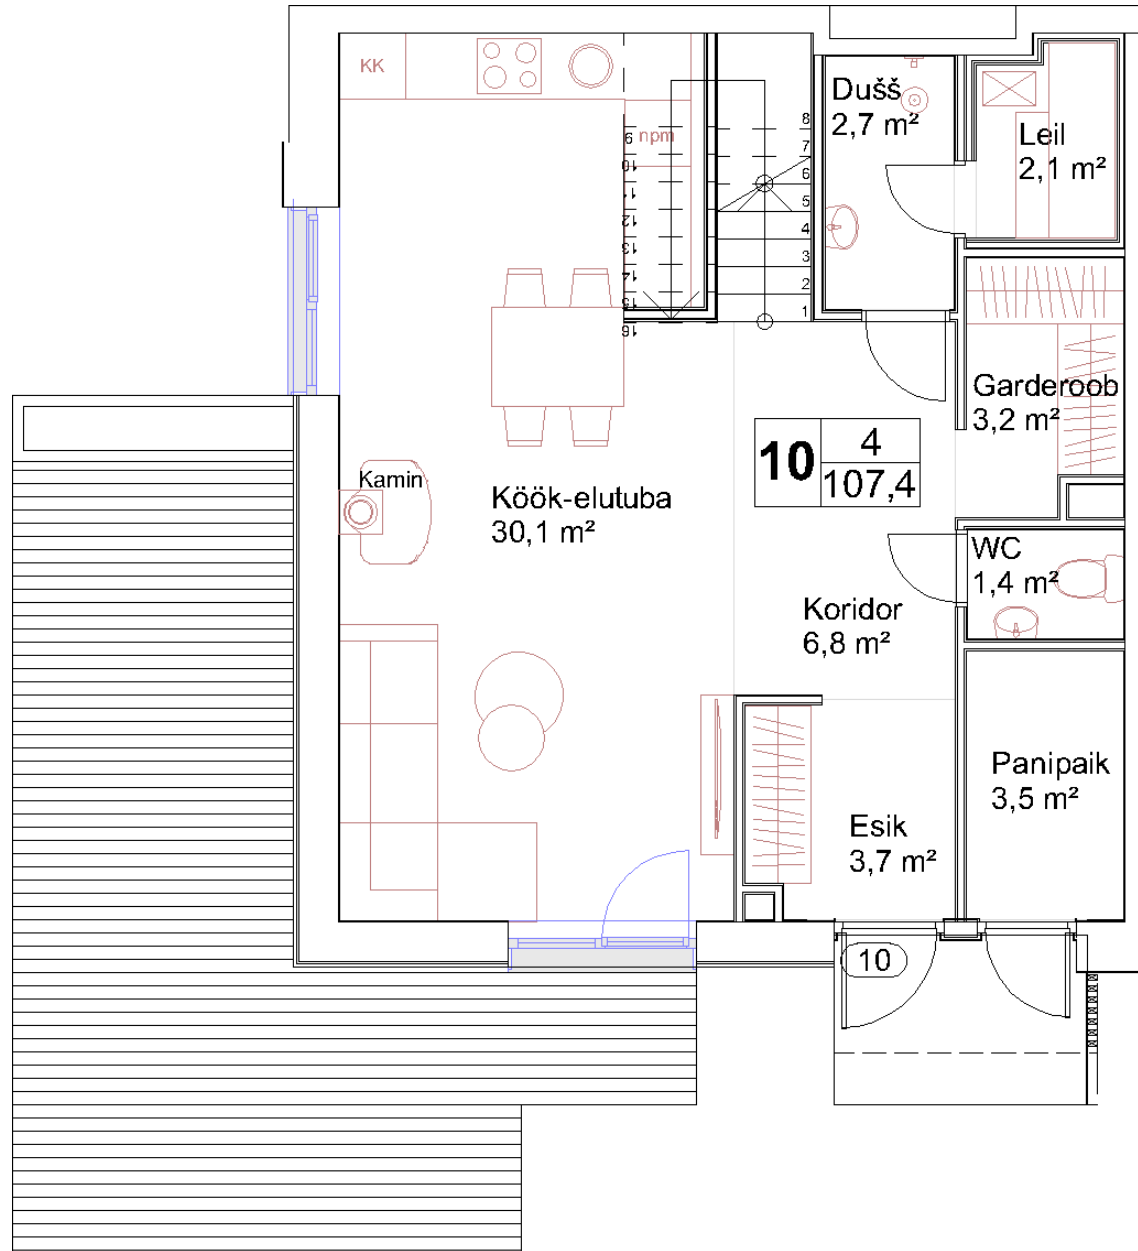

Korteri plaan

Jõeküla tee 18/2

Korter: 10

Korrus: 1,2

Tube: 4

Pind: 108 m²

Terrass: 25,7 m²

Korteri plaan

Jõeküla tee 18/2

Korter: 10

Korrus: 1,2

Tube: 4

Pind: 108 m²

Terrass: 25,7 m²