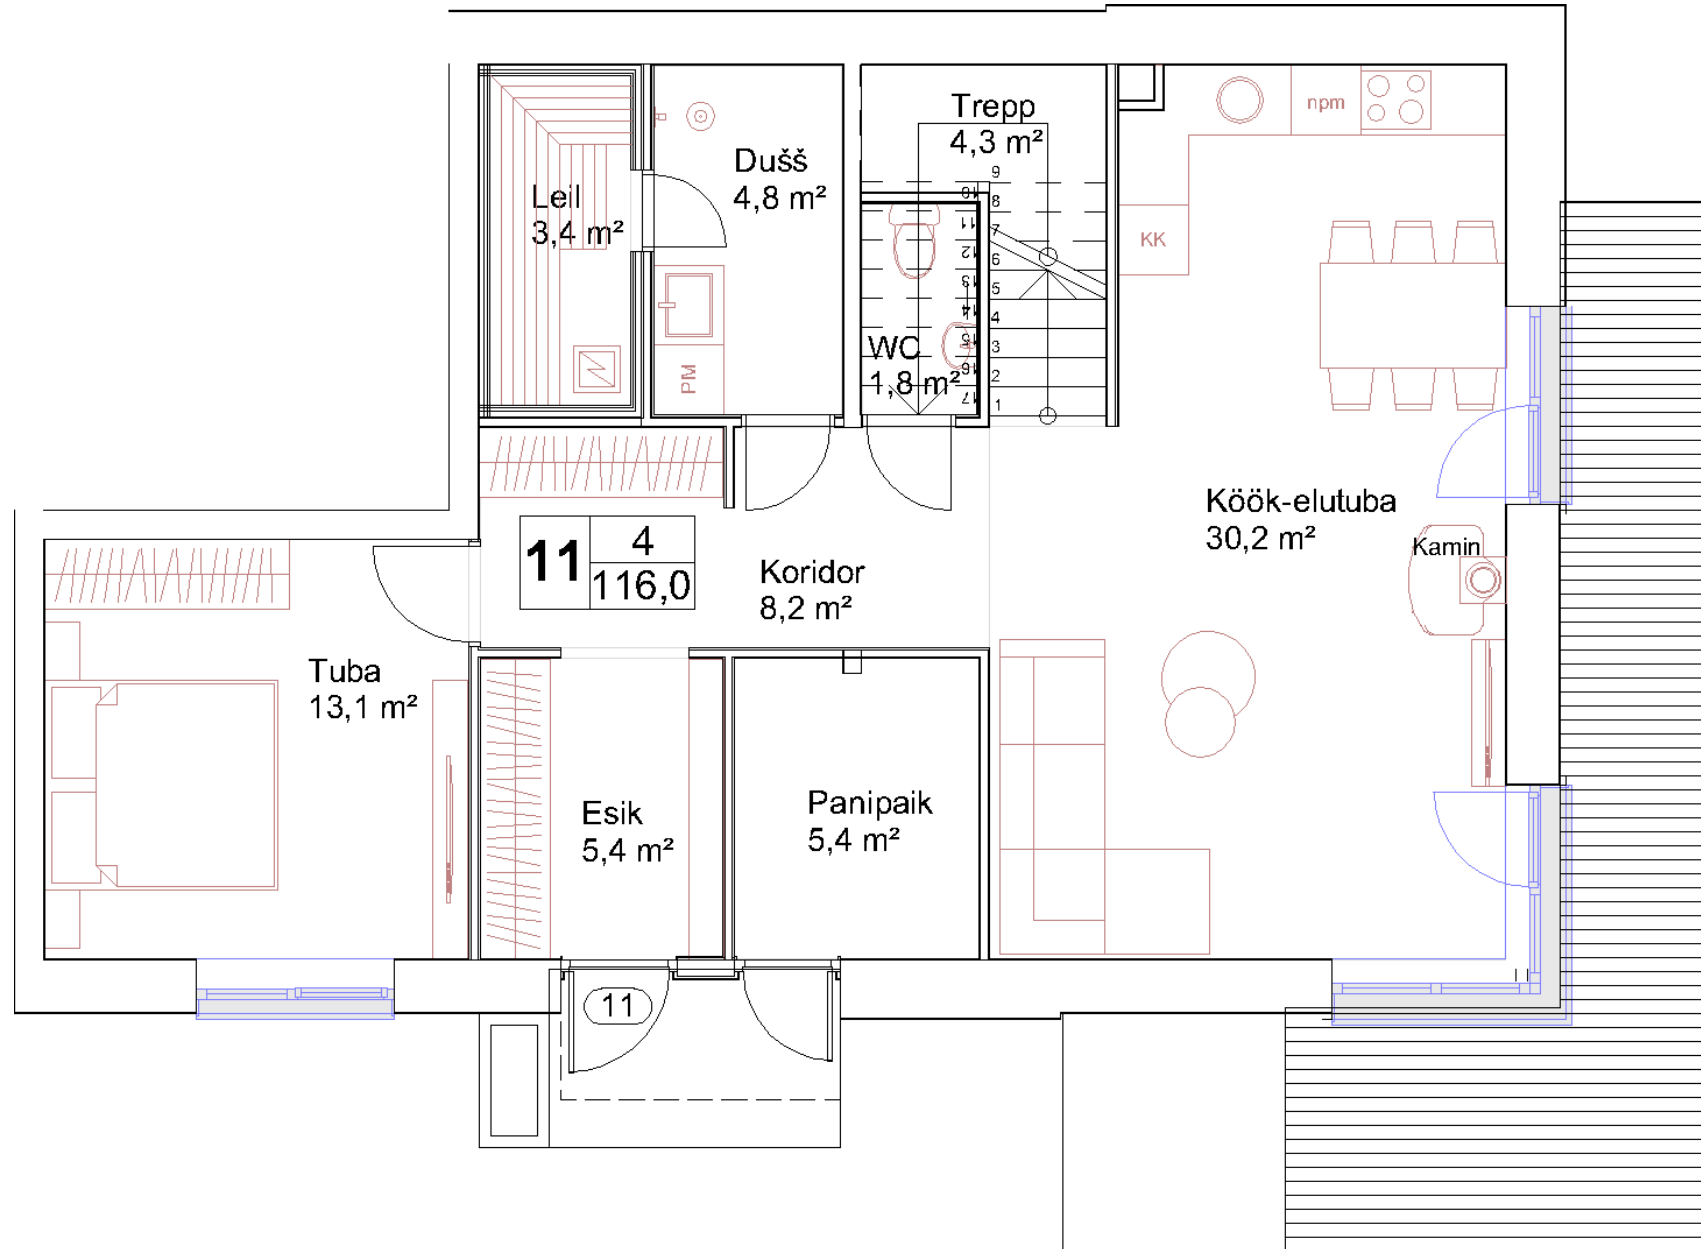

Korteri plaan

Jõeküla tee 18/2

Korter: 11

Korrus: 1,2

Tube: 4

Pind: 116 m²

Terrass: 26,2 m²

Korteri plaan

Jõeküla tee 18/2

Korter: 11

Korrus: 1,2

Tube: 4

Pind: 116 m²

Terrass: 26,2 m²