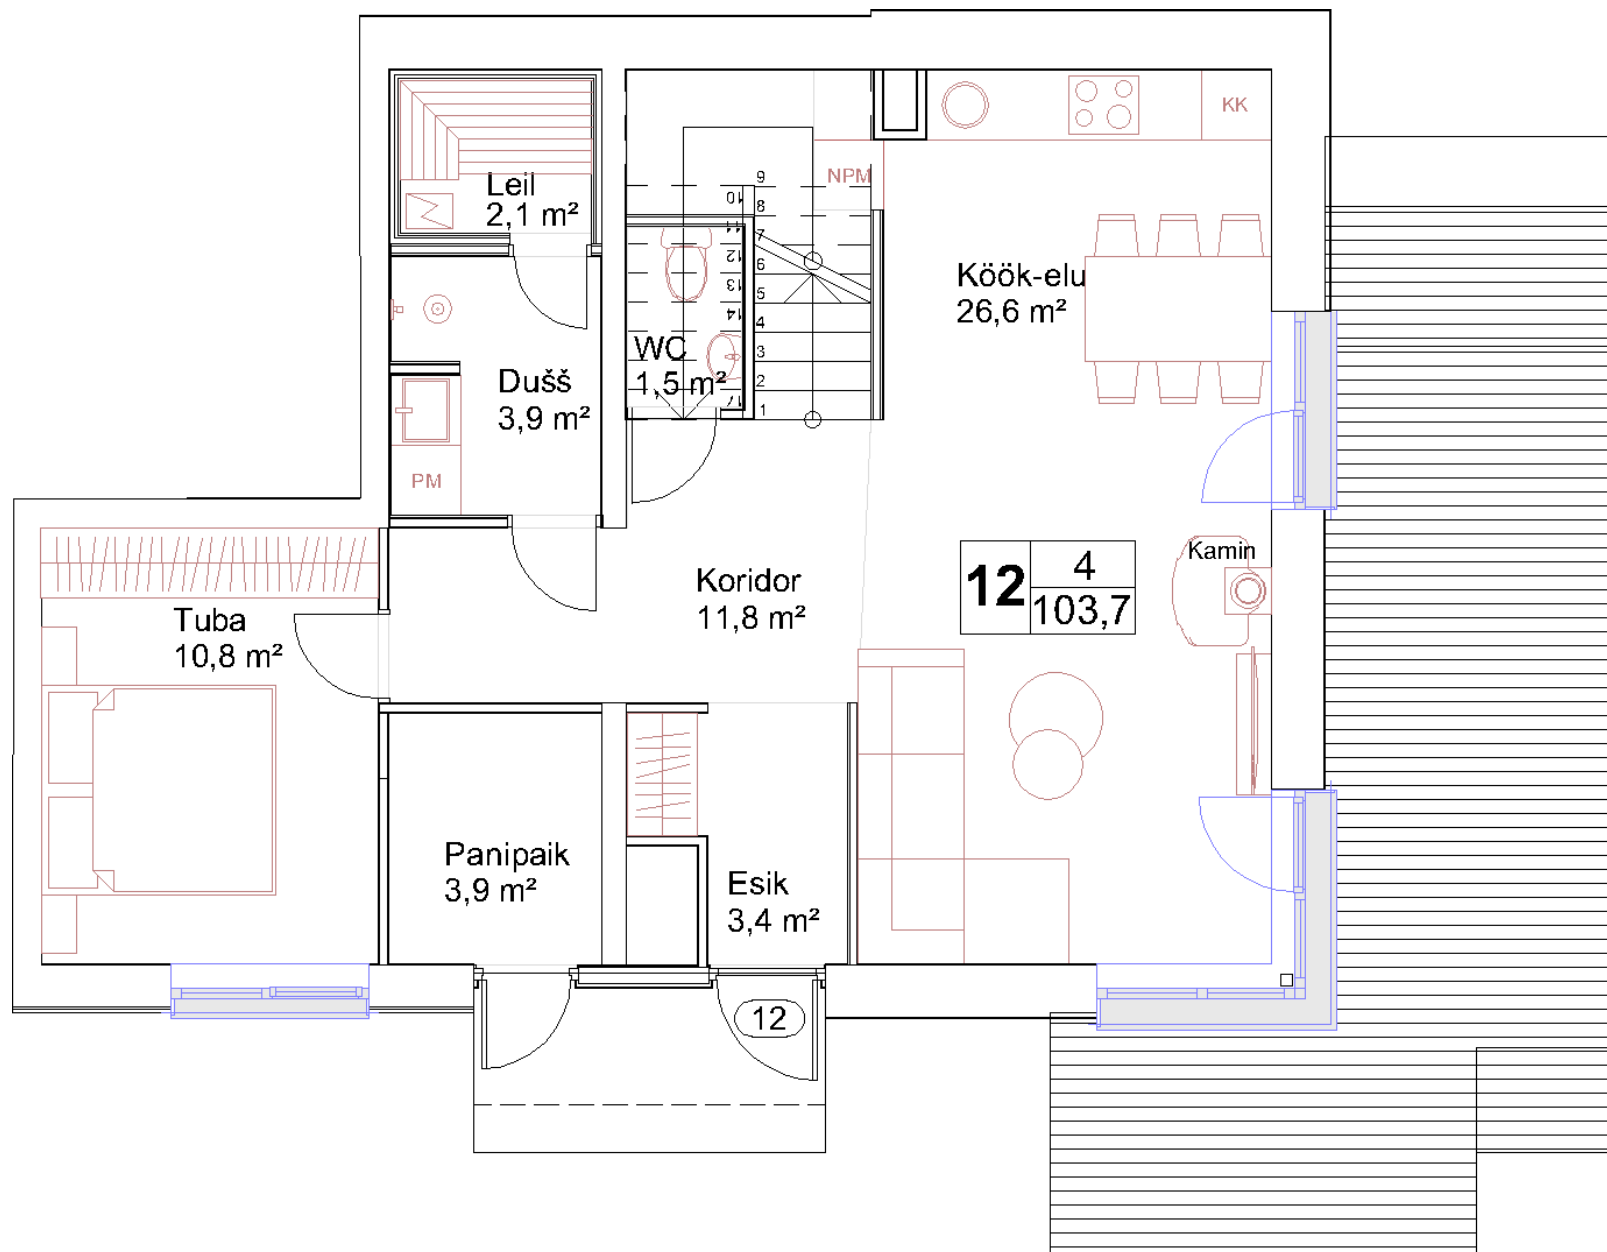

## Korteri plaan

Jõeküla tee 18/3

Korter: 12

Korrus: 1,2

Tube: 4

Pind: 103,7 m<sup>2</sup>

Terrass: m<sup>2</sup>