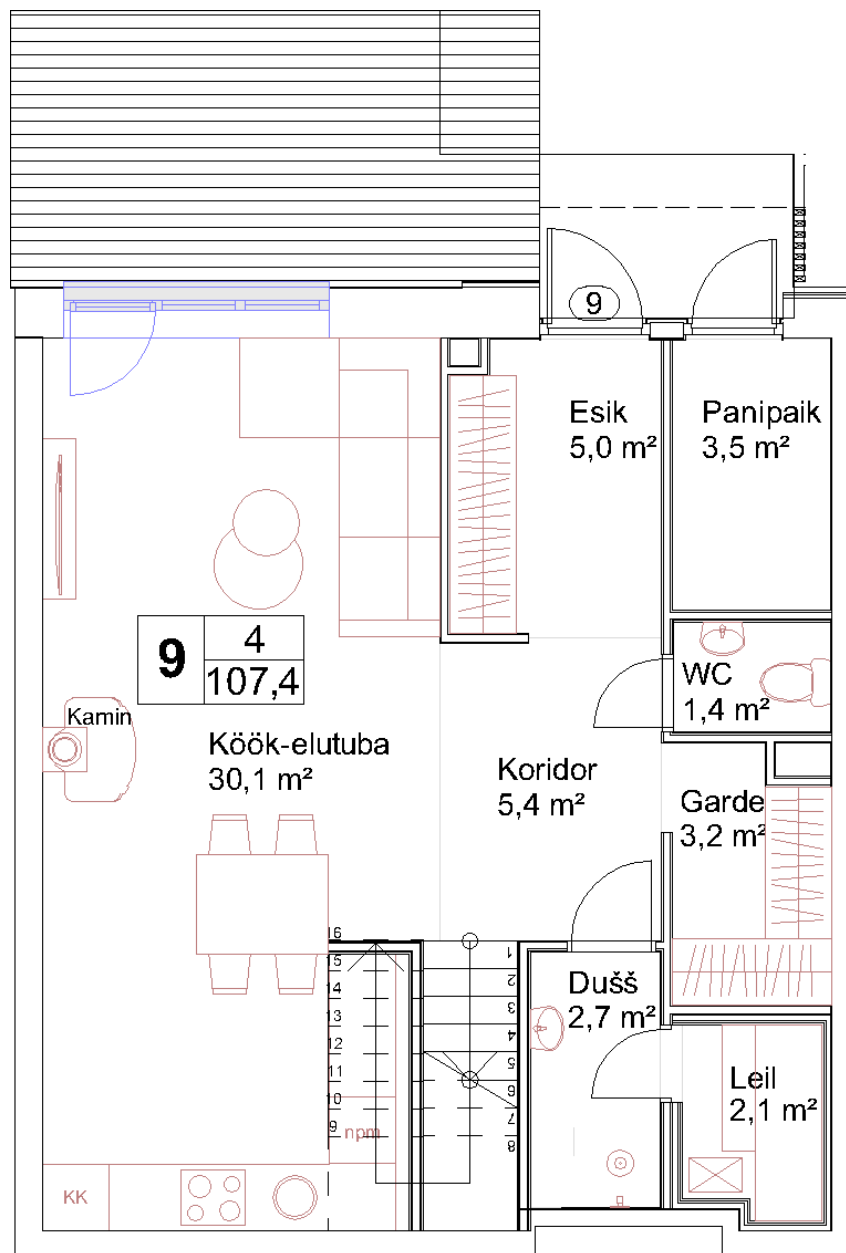

Korteri plaan

Jõeküla tee 18/3

Korter: 9

Korrus: 1,2

Tube: 4

Pind: 108 m²

Terrass: m²

Korteri plaan

Jõeküla tee 18/3

Korter: 9

Korrus: 1,2

Tube: 4

Pind: 108 m²

Terrass: m²