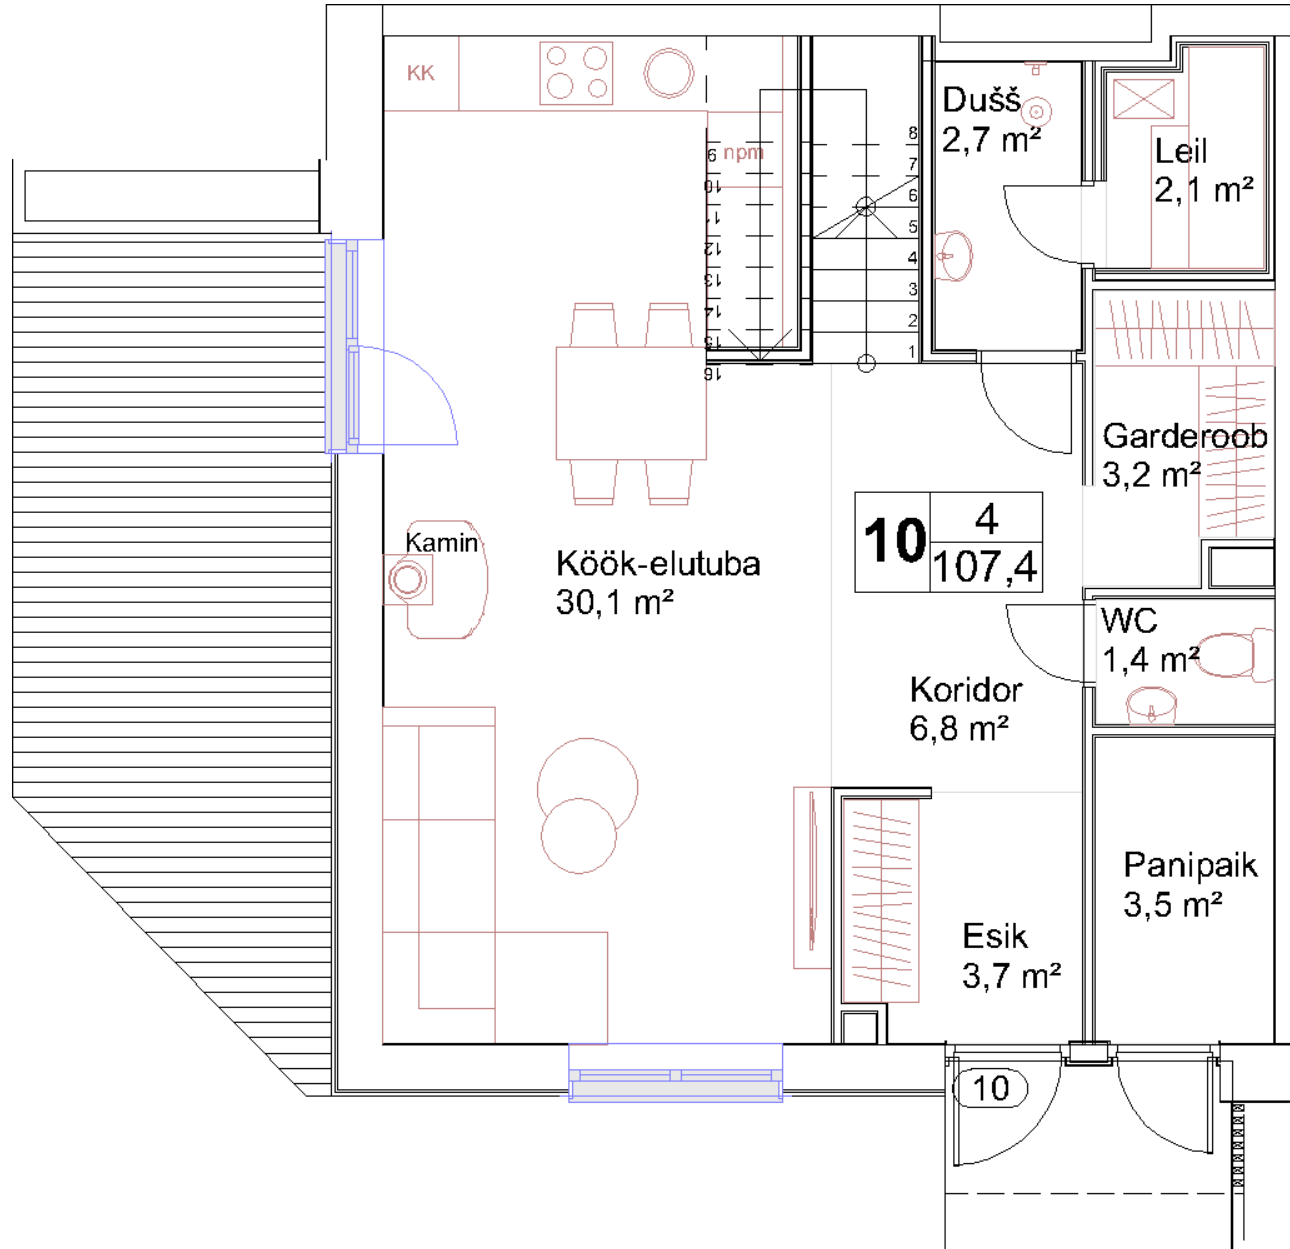

## Korteri plaan

Jõeküla tee 18/4

Korter: 10

Korrus: 1,2

Tube: 4

Pind: 108 m<sup>2</sup>

Terrass: 14,8 m<sup>2</sup>