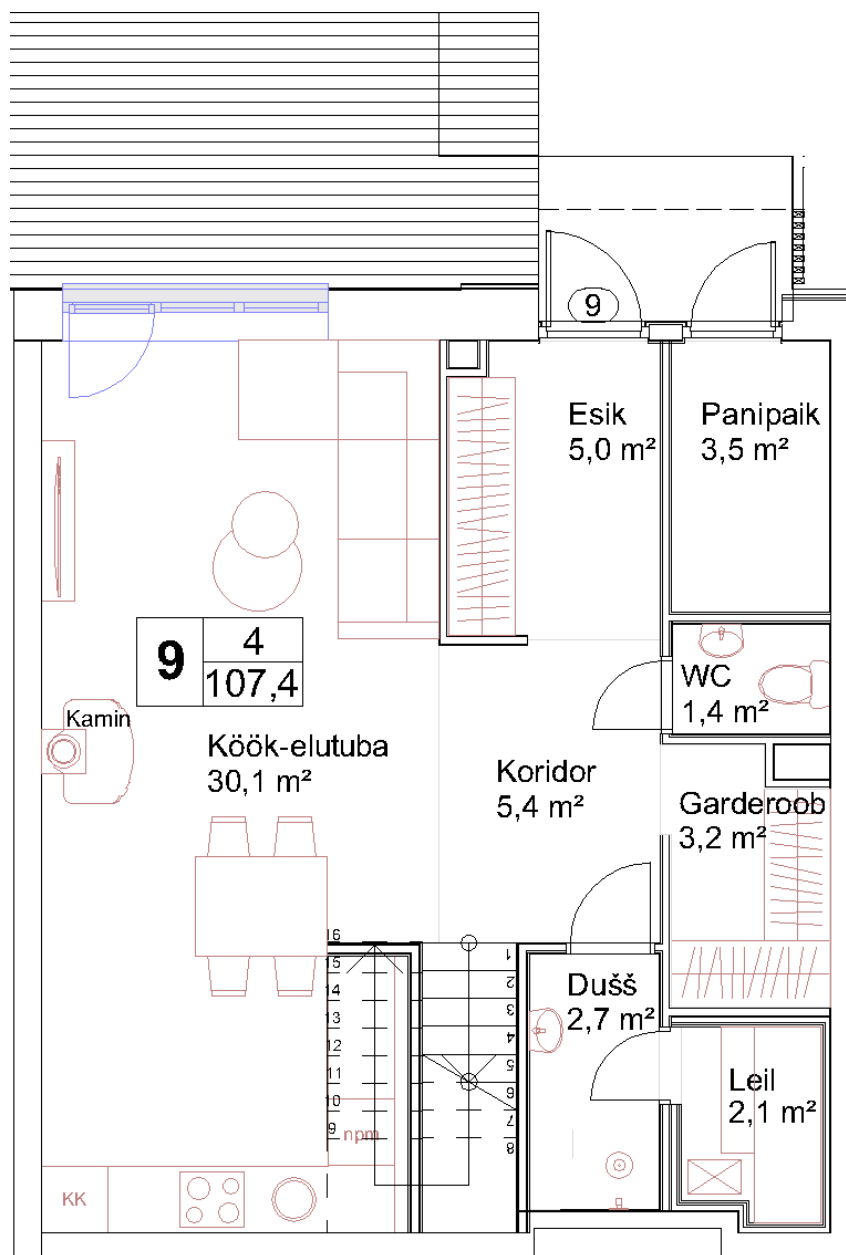

Korteri plaan

Jõeküla tee 18/4

Korter: 9

Korrus: 1,2

Tube: 4

Pind: 108 m²

Terrass: 11,9 m²

Korteri plaan

Jõeküla tee 18/4

Korter: 9

Korrus: 1,2

Tube: 4

Pind: 108 m²

Terrass: 11,9 m²